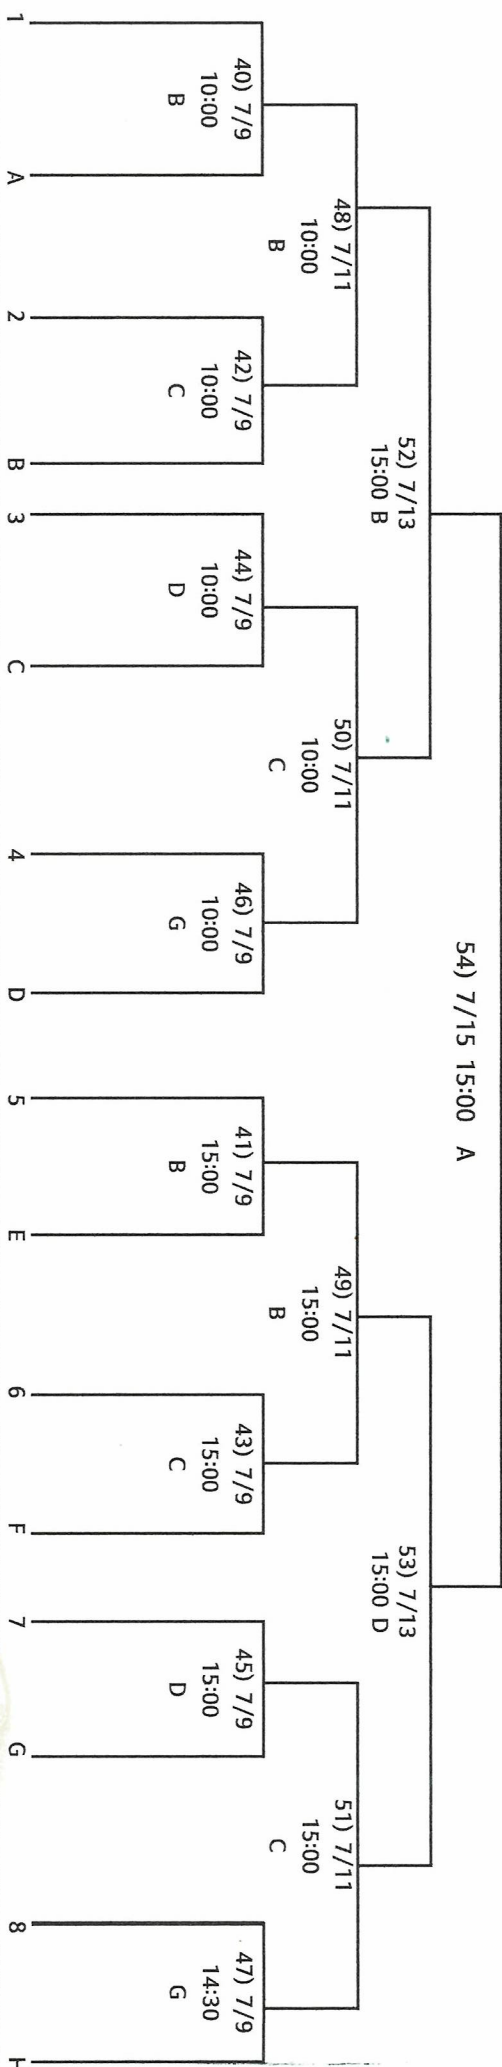

고원관광 휴양 레저스포츠도시 태백 제19회 1,2학년대학축구연맹전 대진표

기간 :	2024. 7. 2. - 7. 16. (15일간)		예선리그(승3, 무1, 패0) 승점-승자승(해당팀간)-타이브레이크-골득실(전체경기)-페어플레이-추첨
장 소 :	태백시 A-태백종합운동장(천), B-고원1구장(인), C-고원2구장(인), D-고원3구장(인), E-고원4구장(천), F-스포츠파크구장(인) G-강원관광대(인), H-365구장(예비구장)		준결승까지는 무승부 시 연장전 없이 승부차기. 결승에서 무승부 시 연장전 진행 후 승부차기 경우에 따라 장소(우천시 및 현지 기온에 따라) 및 경기 일정 변경될 수 있음.
			토너먼트추첨 일시 및 장소 : 2024.7.6 (시간 및 장소는 추후통보)
			토너먼트 추첨방식▶
사용구 :	협멸축구공(BLADE PLUS)		*각조1위추첨▶ 1조~4조 1위 : 1~4번 추첨 ▶ 5조~8조 1위 : 5~8번 추첨 *각조2위추첨▶ 1조~4조 2위 : E ~ H 추첨 ▶ 5조~8조 2위 : A ~ D 추첨

백두대간기 제19회 1,2학년대학축구연맹전

공식	경기	시간	팀	경기	시간	팀	경기	시간	팀
1-2	3) 7/2 19:00 B 한남1-2구미	1) 7/2 15:00 B 청주1-2경일	2) 7/2 17:00 B 중앙1-2여주	4) 7/2 14:30 G 칼빈2-인동과화	6) 7/2 15:00 C 호남1-2호원	7) 7/2 17:00 C 전주기전1-2인제	8) 7/2 19:00 C 용인1-2동국	5) 7/2 16:30 G 광주1-2홍익	1) 7/2 19:00 B 한남1-2구미
3-4	9) 7/2 15:00 F 경민3-4동양	10) 7/2 17:00 F 연성3-4세경	11) 7/2 15:00 D 중앙3-4경기	12) 7/2 17:00 D 순복음3-4에원예술	13) 7/2 19:00 D 가이3-4명지	14) 7/2 17:00 D 전주기전1-4에원예술	15) 7/2 19:00 D 가이3-4명지	16) 7/2 16:30 G 동원3-1광주	9) 7/2 15:00 F 연성3-4동양
1-4	16) 7/4 19:00 B 대경3-1한남	14) 7/4 15:00 B 청주1-4동양	15) 7/4 17:00 B 중앙1-4세경	17) 7/4 14:30 G 김천3-1칼빈	19) 7/4 15:00 C 호남1-4경기	20) 7/4 17:00 C 전주기전1-4에원예술	21) 7/4 19:00 C 용인1-4명지	18) 7/4 16:30 G 동원2-3동익	14) 7/4 15:00 B 청주1-4동양
2-3	22) 7/4 15:00 F 경일2-3경민	23) 7/4 17:00 F 여주2-3연성	24) 7/4 15:00 D 호원2-3호원	30) 7/6 14:30 G 인동과화2-3김천	25) 7/4 17:00 D 인제2-3순복음	26) 7/4 19:00 D 동국2-3가이	27) 7/4 19:00 D 명지4-2동국	22) 7/4 15:00 F 경일2-3경민	14) 7/4 15:00 B 청주1-4동양
3-1	29) 7/6 19:00 B 구미2-3대경	27) 7/6 15:00 B 경민3-1청주	32) 7/6 15:00 C 중앙3-1연성	36) 7/6 17:00 F 세경4-2여주	37) 7/6 15:00 D 경기4-2호원	38) 7/6 17:00 D 에원예술4-2인제	39) 7/6 19:00 D 명지4-2동국	27) 7/6 15:00 B 경민3-1청주	29) 7/6 19:00 B 구미2-3대경
2-3		35) 7/6 15:00 F 동양4-2경일						35) 7/6 15:00 F 동양4-2경일	
공식	1조	2조	3조	4조	5조	6조	7조	8조	
번 호	1. 한남대학교 2. 구미대학교 3. 대경대학교	1. 청주대학교 2. 경일대학교 3. 경민대학교 4. 동양대학교	1. 중앙대학교 2. 여주대학교 3. 연성대학교 4. 세경대학교	1. 칼빈대학교 2. 인동과화대 3. 김천대학교 4. 세경대학교	1. 호남대학교 2. 호원대학교 3. 중앙대학교 4. 경기대학교	1. 전주기전대 2. 인제대학교 3. 순복음총회 4. 에원예술대	1. 용인대학교 2. 동국대학교 3. 가이대학교 4. 명지대학교	1. 광주대학교 2. 홍익대학교 3. 동의대학교